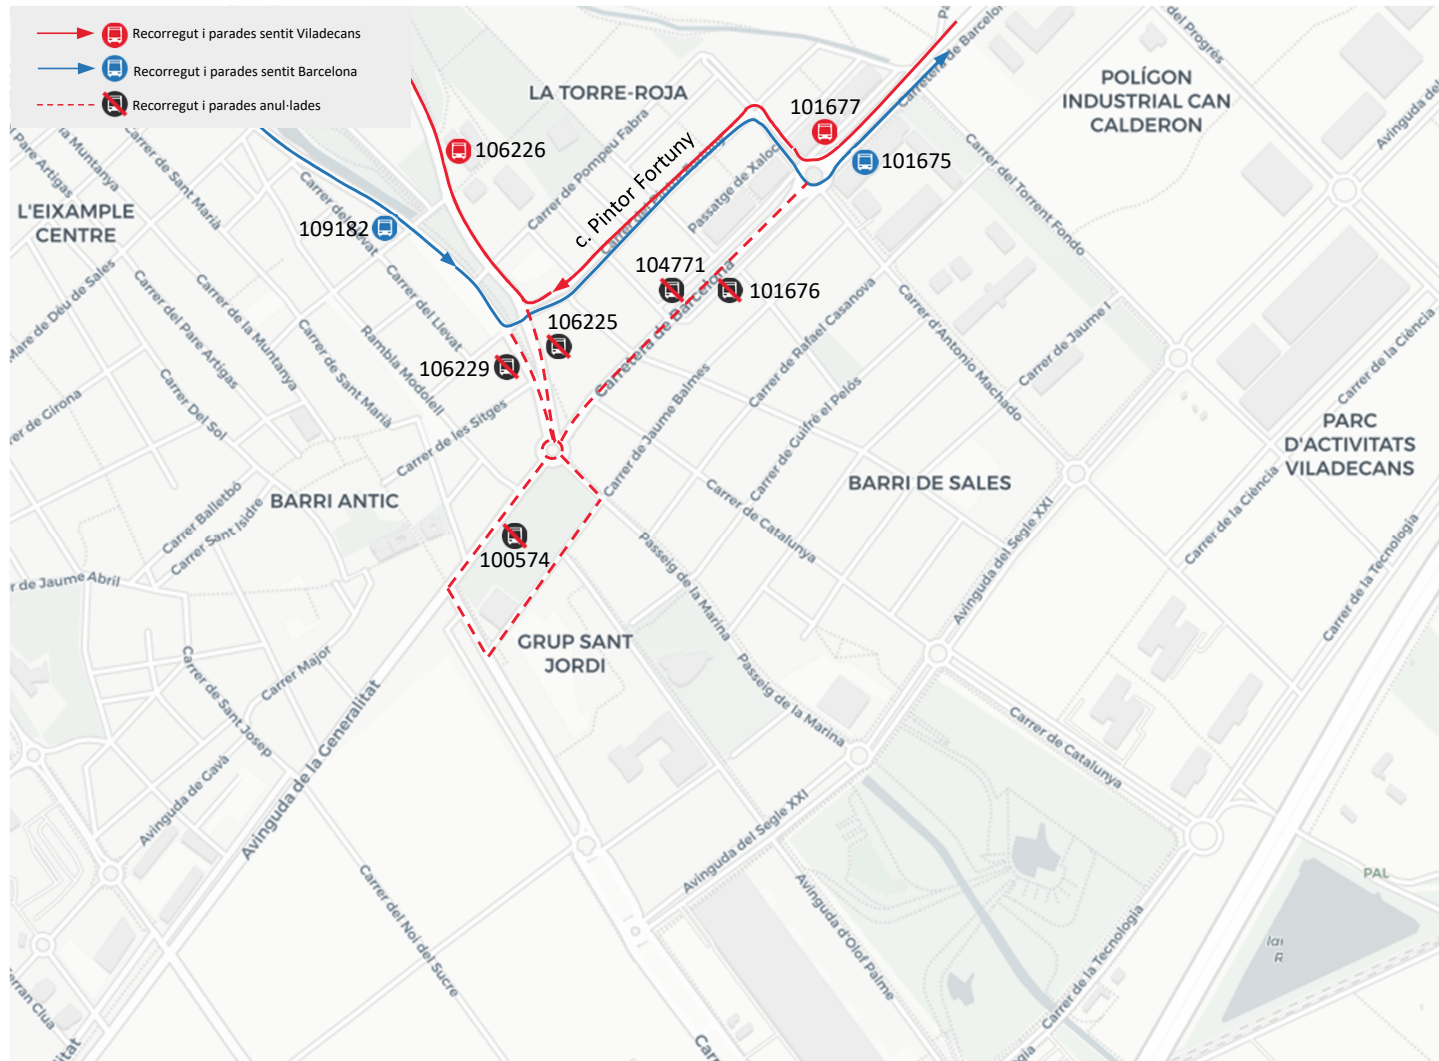

Avanza informa

**Des del dia 5 de agost de 2022 a les 8.00 h. fins al dia 7 de agost de 2022 a les 6.00 h.
Afectació de les línies L80, L82, L85, L96, L97, L99, N16 i N19. Tall C-245, Viladecans**

Avanza informa

Des del dia 5 de agost de 2022 a les 8.00 h. fins al dia 7 de agost de 2022 a les 6.00 h.
Afectació de les línies L86 i N14. Tall C-245, Viladecans

Avanza informa

**Des del dia 5 de agost de 2022 a les 8.00 h. fins al dia 7 de agost de 2022 a les 6.00 h.
Afectació de les línies L88, VB1 i VB2. Tall C-245, Viladecans**